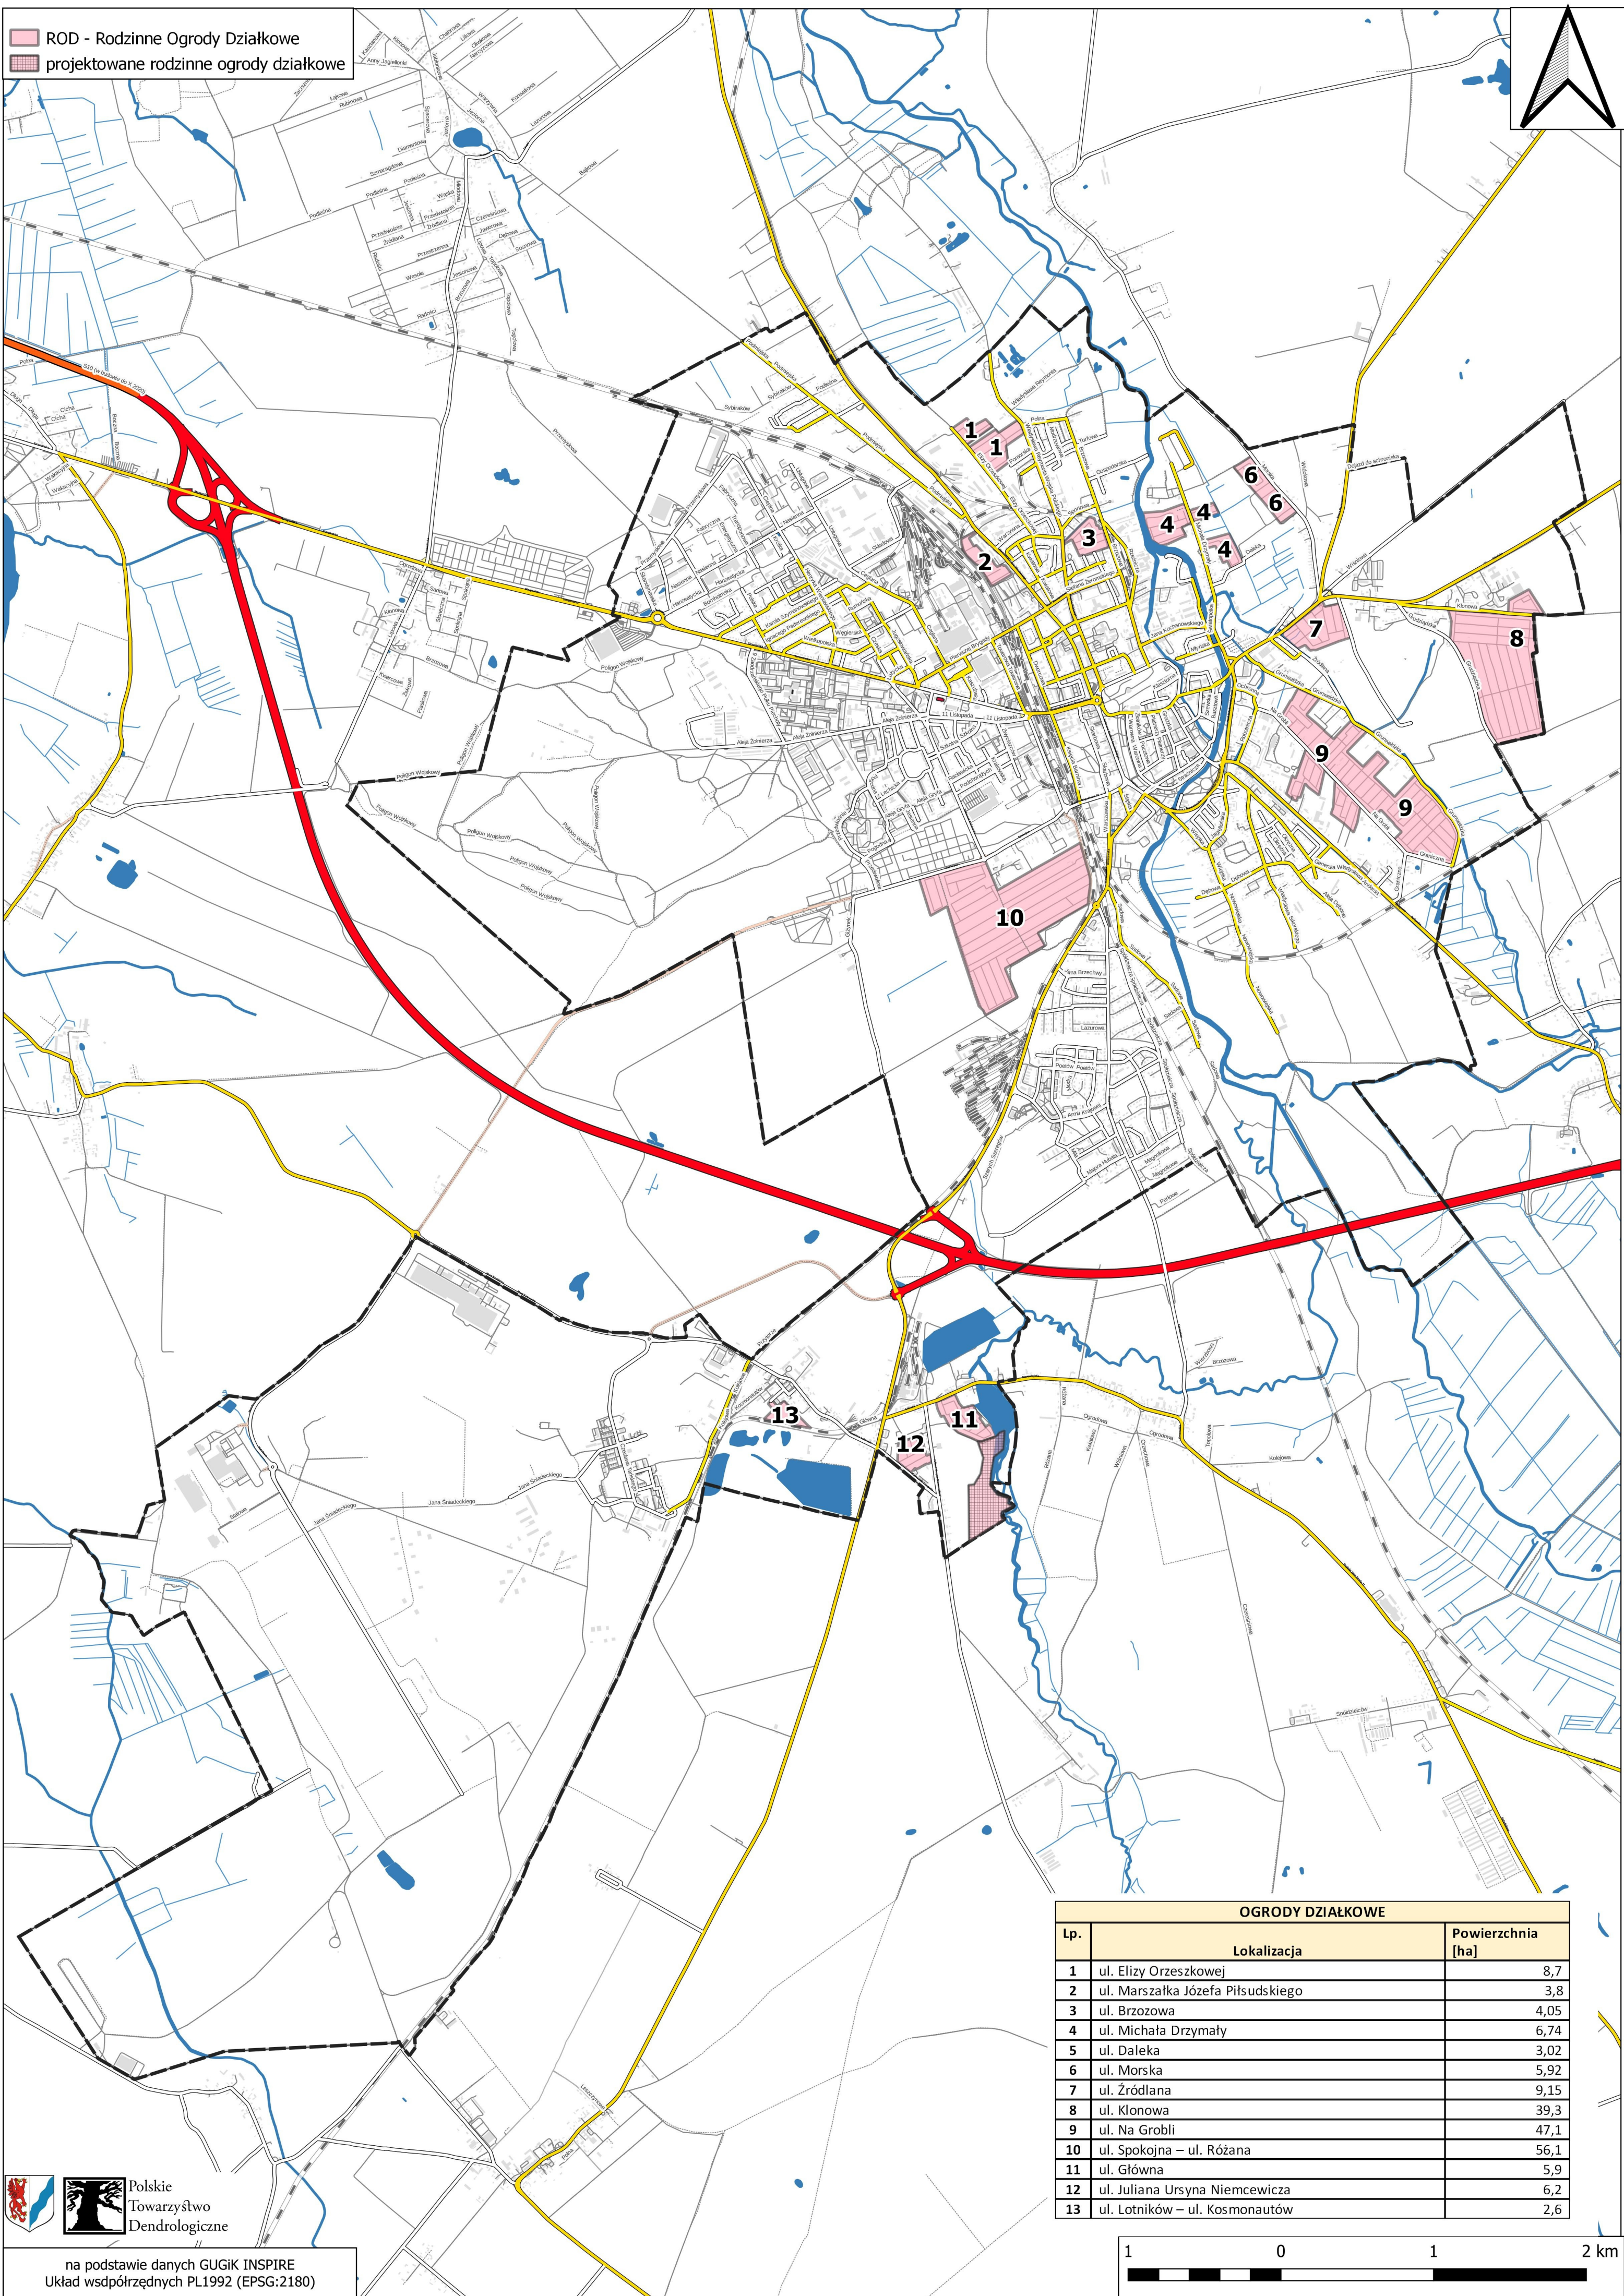

ROD - Rodzinne Ogrody Działkowe
 projektowane rodzinne ogrody działkowe

OGRODY DZIAŁKOWE		
Lp.	Lokalizacja	Powierzchnia [ha]
1	ul. Elizy Orzeszkowej	8,7
2	ul. Marszałka Józefa Piłsudskiego	3,8
3	ul. Brzozowa	4,05
4	ul. Michała Drzymały	6,74
5	ul. Daleka	3,02
6	ul. Morska	5,92
7	ul. Źródłana	9,15
8	ul. Klonowa	39,3
9	ul. Na Grobli	47,1
10	ul. Spokojna – ul. Różana	56,1
11	ul. Główna	5,9
12	ul. Juliana Ursyna Niemcewicza	6,2
13	ul. Lotników – ul. Kosmonautów	2,6

Polskie
Towarzystwo
Dendrologiczne

na podstawie danych GUGIK INSPIRE
 Układ współrzędnych PL1992 (EPSG:2180)