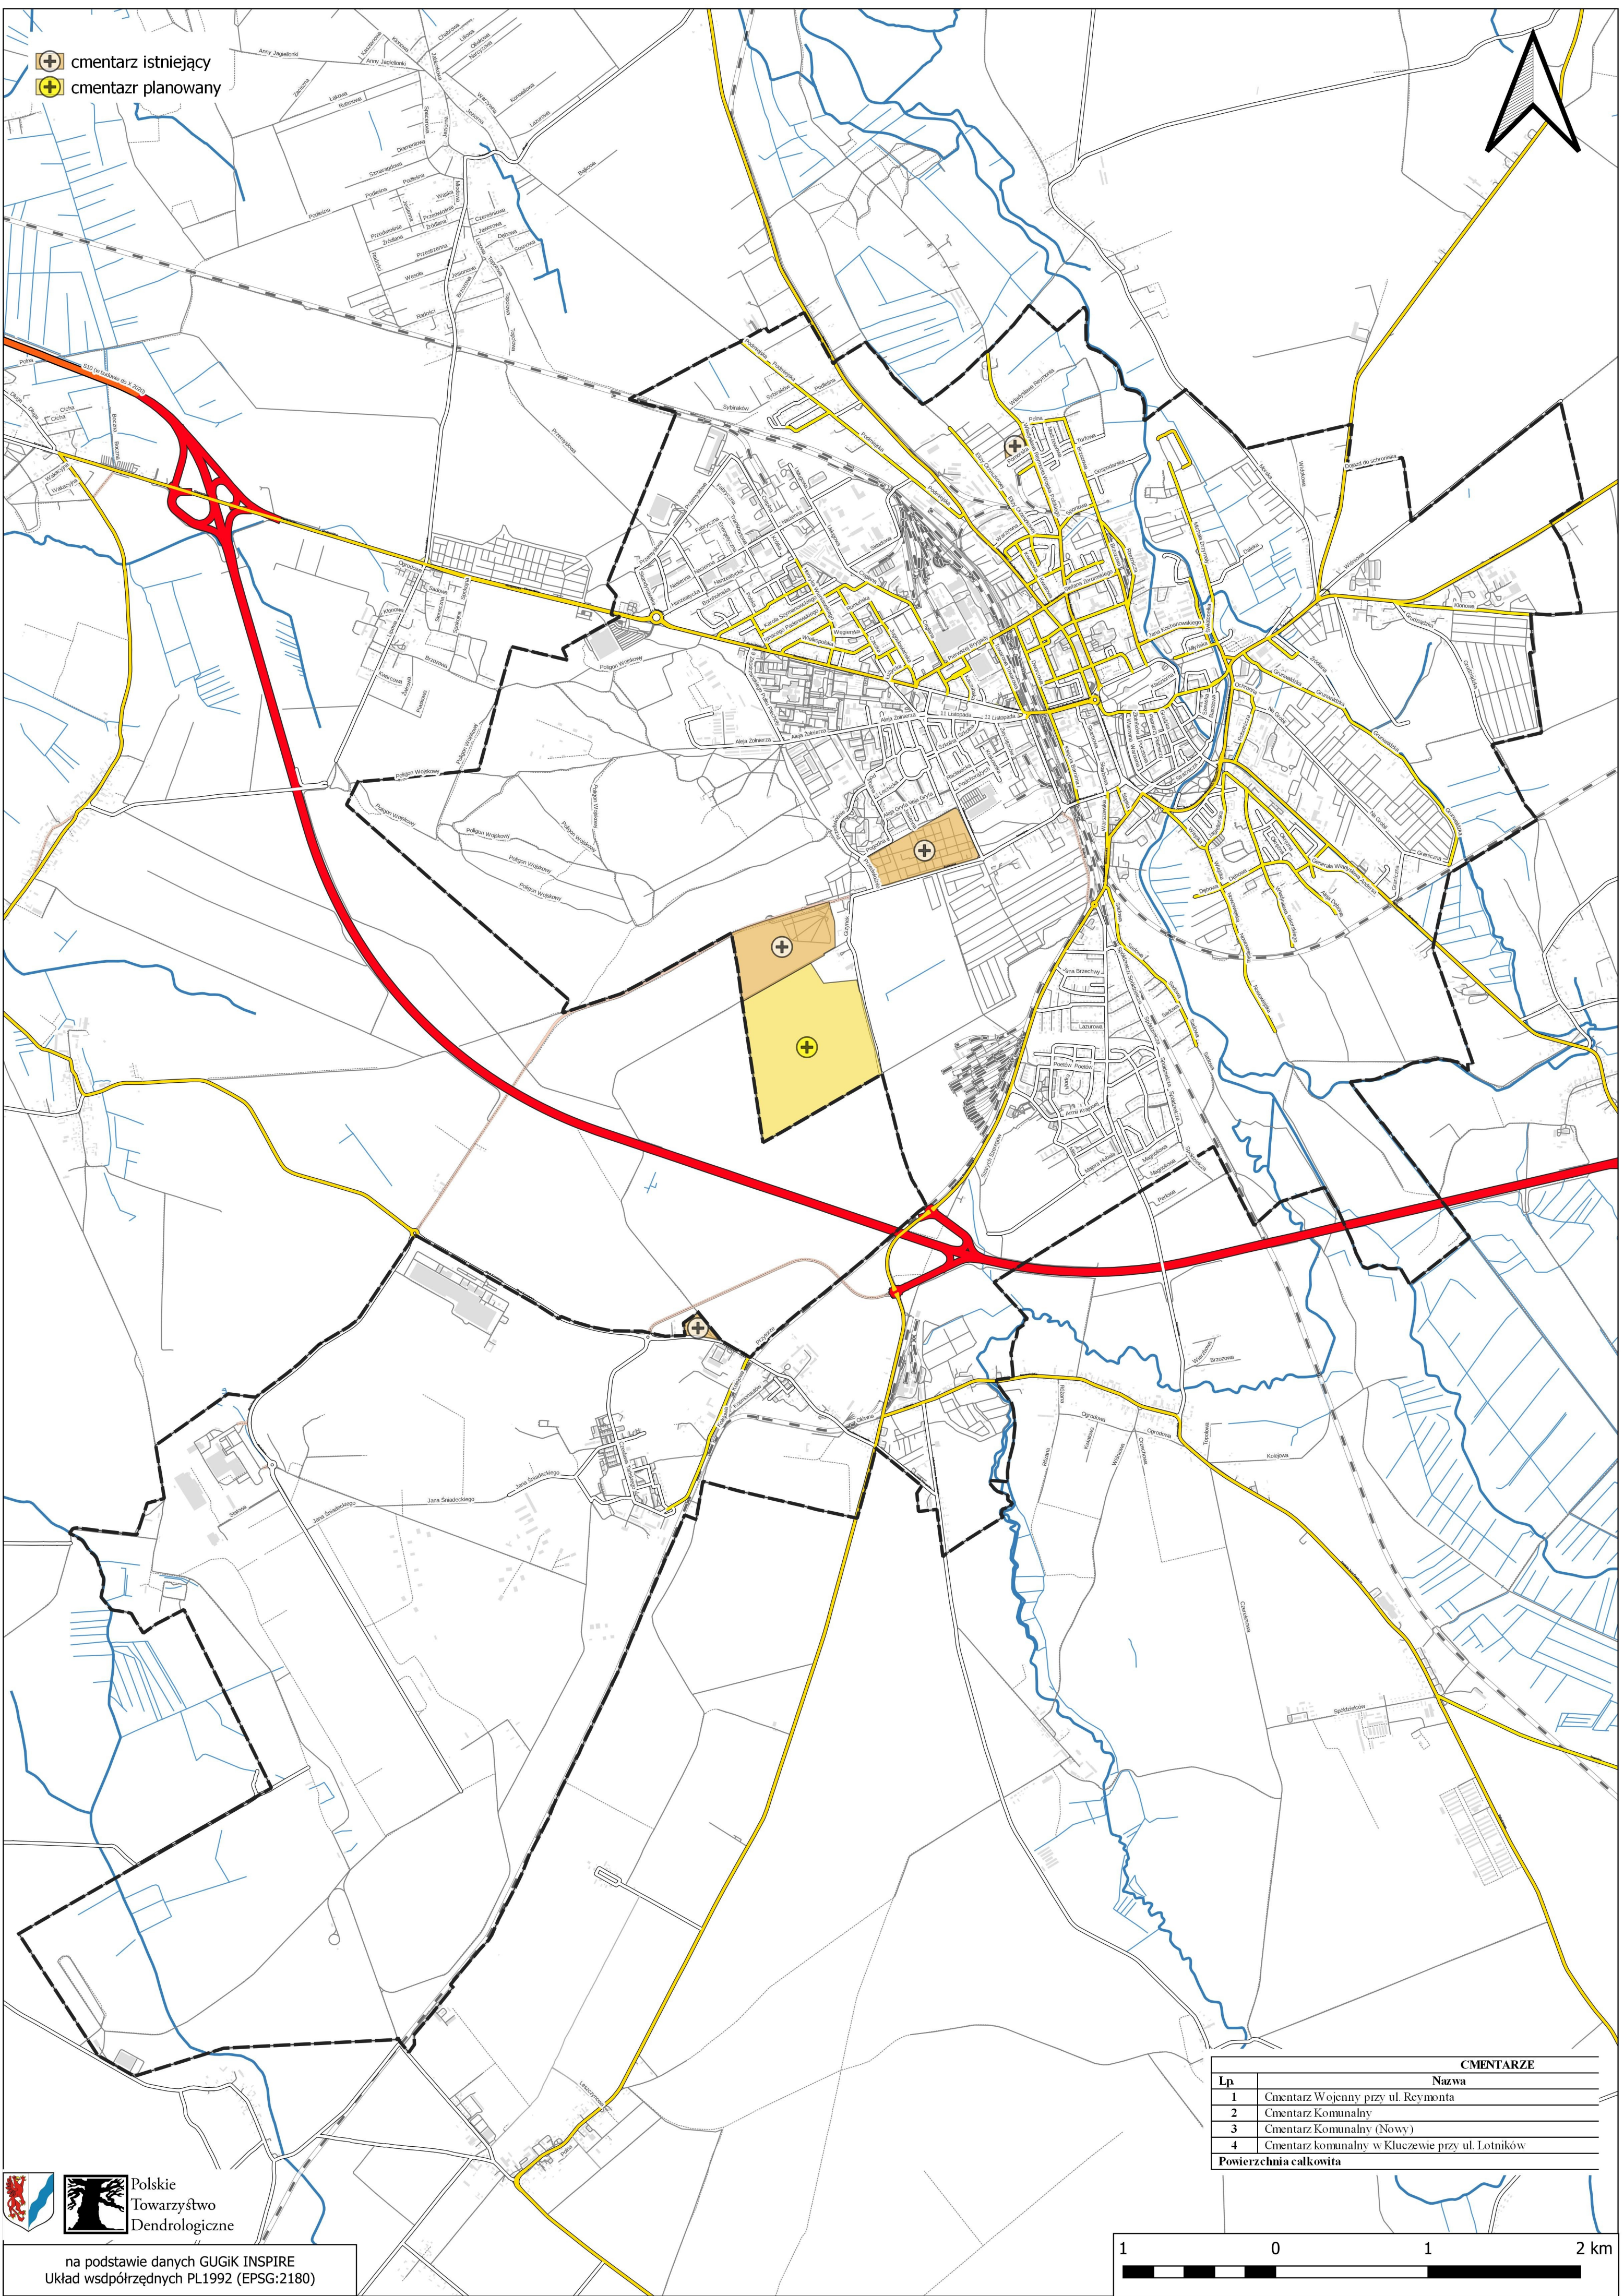

-  cmentarz istniejący
-  cmentarz planowany

CMENTARZE	
Lp.	Nazwa
1	Cmentarz Wojenny przy ul. Reymonta
2	Cmentarz Komunalny
3	Cmentarz Komunalny (Nowy)
4	Cmentarz komunalny w Kluczewie przy ul. Lotników
Powierzchnia całkowita	

na podstawie danych GUGIK INSPIRE
 Układ współrzędnych PL1992 (EPSG:2180)