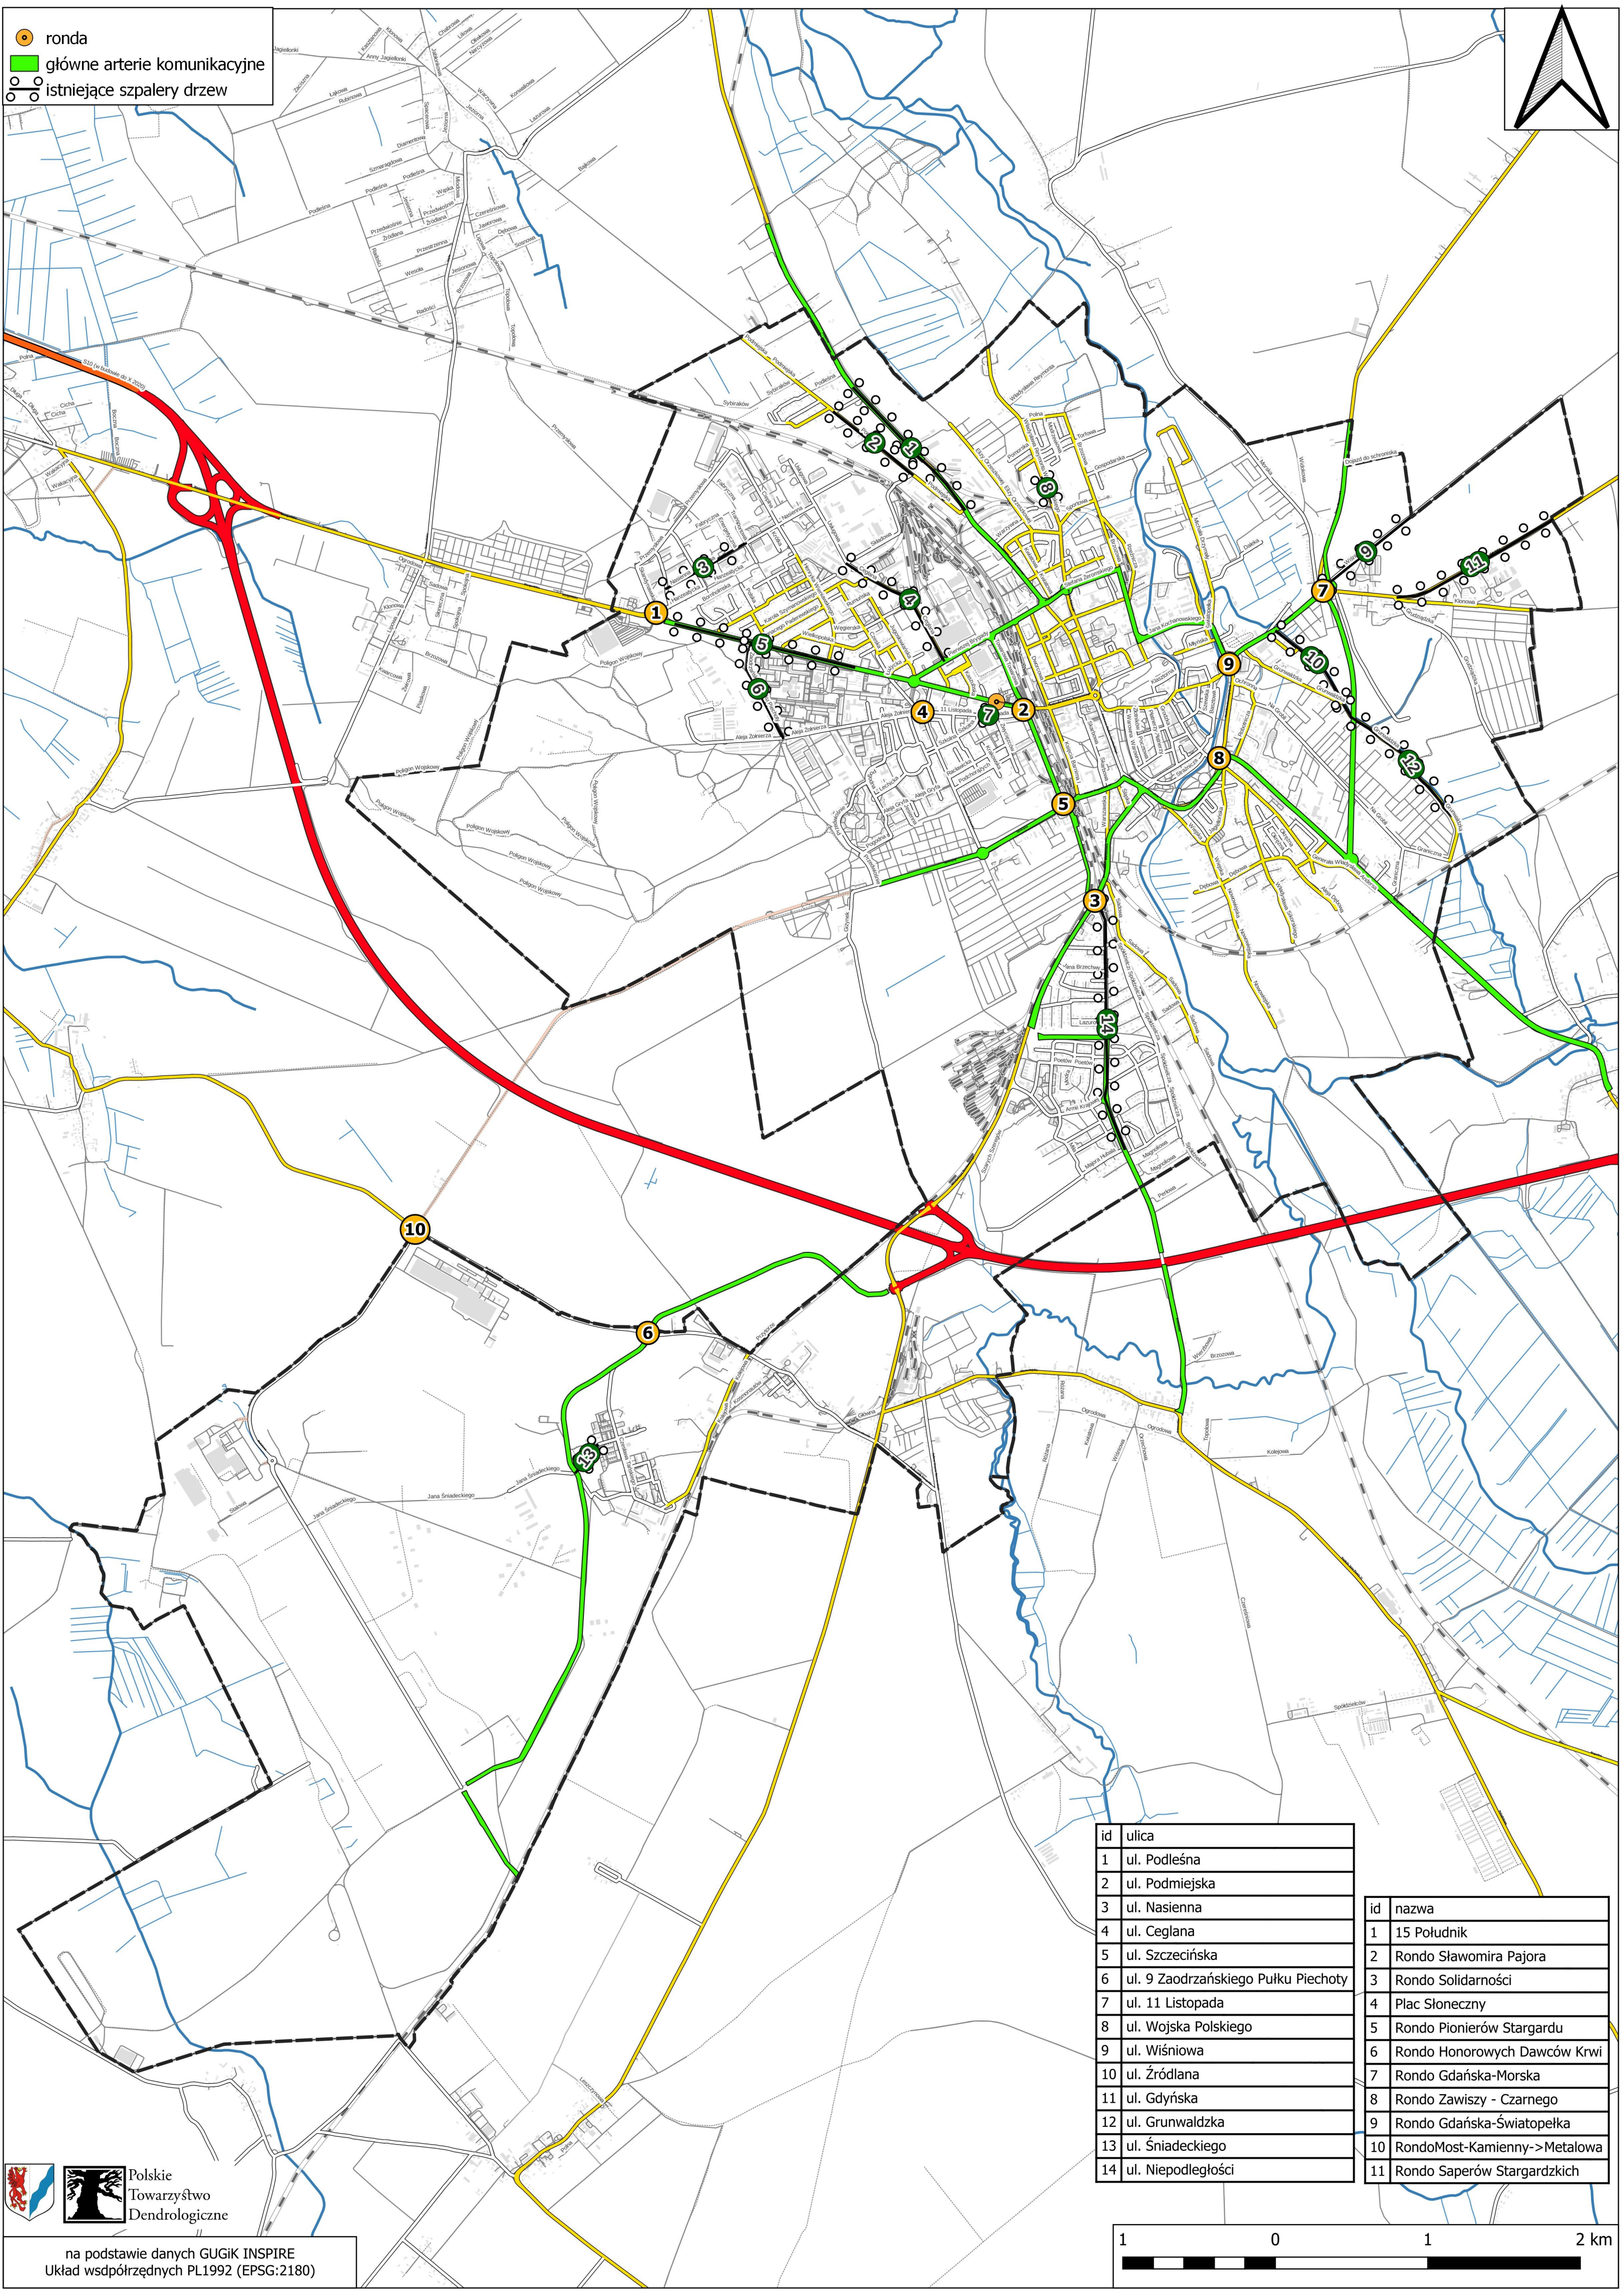

-  ronda
-  główne arterie komunikacyjne
-  istniejące szpalery drzew

id	ulica
1	ul. Podleśna
2	ul. Podmiejska
3	ul. Nasienna
4	ul. Ceglana
5	ul. Szczecińska
6	ul. 9 Zastrzańskiego Pułku Piechoty
7	ul. 11 Listopada
8	ul. Wojska Polskiego
9	ul. Wiśniowa
10	ul. Źródłana
11	ul. Gdyńska
12	ul. Grunwaldzka
13	ul. Śniadeckiego
14	ul. Niepodległości

id	nazwa
1	15 Południk
2	Rondo Sławomira Pajora
3	Rondo Solidarności
4	Plac Słoneczny
5	Rondo Pionierów Stargardu
6	Rondo Honorowych Dawców Krwi
7	Rondo Gdańska-Morska
8	Rondo Zawiszy - Czarnego
9	Rondo Gdańska-Światopełka
10	Rondo Most-Kamienny->Metalowa
11	Rondo Saperów Stargardzkich